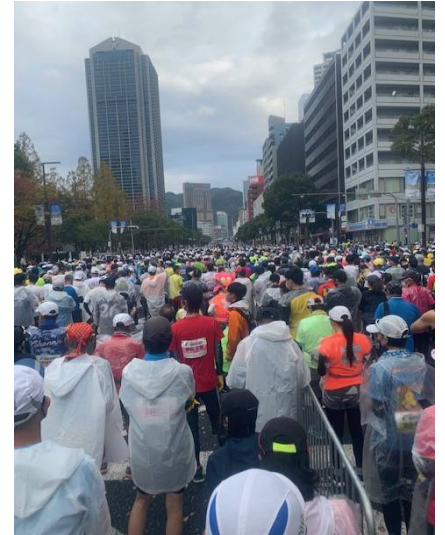

## ■ R4.11.20 第10回神戸マラソンボランティア

神戸マラソンも第10回目の開催となりました。兵庫県代協は第1回目からボランティア活動に参加しております。毎回違った作業をするのも楽しみでもあります。今年は前回に続きJR新長田駅の6.4キロ地点でランナーサポート活動をしました。トラブルもなく無事に約2万人のランナーの通過を見届けました。

(エビス・ISは第1回目から参加しています)

鉄人28号前での記念写真

スタートラインすごい人ですね！

朝の打ち合わせ中

JR新長田駅

6.4km地点の9:30頃まだまばらです

折り返し点

朝の集合時