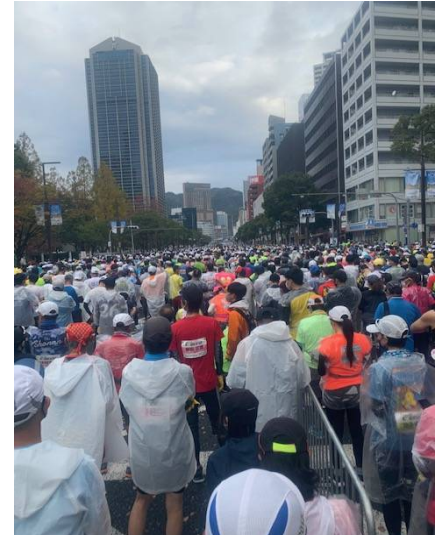

■ R4.11.20 第10回神戸マラソンボランティア

神戸マラソンも第10回目の開催となりました。兵庫県代協は第1回目からボランティア活動に参加しております。毎回違った作業をするのも楽しみでもあります。今年は前回に続きJR新長田駅の6.4キロ地点でランナーサポート活動をしました。トラブルもなく無事に約2万人のランナーの通過を見届けました。

(エビス・ISは第1回目から参加しています)

鉄人28号前での記念写真

スタートラインすごい人ですね！

朝の打ち合わせ中

JR新長田駅

6.4km地点の9:30頃まだまばらです

折り返し点

朝の集合時